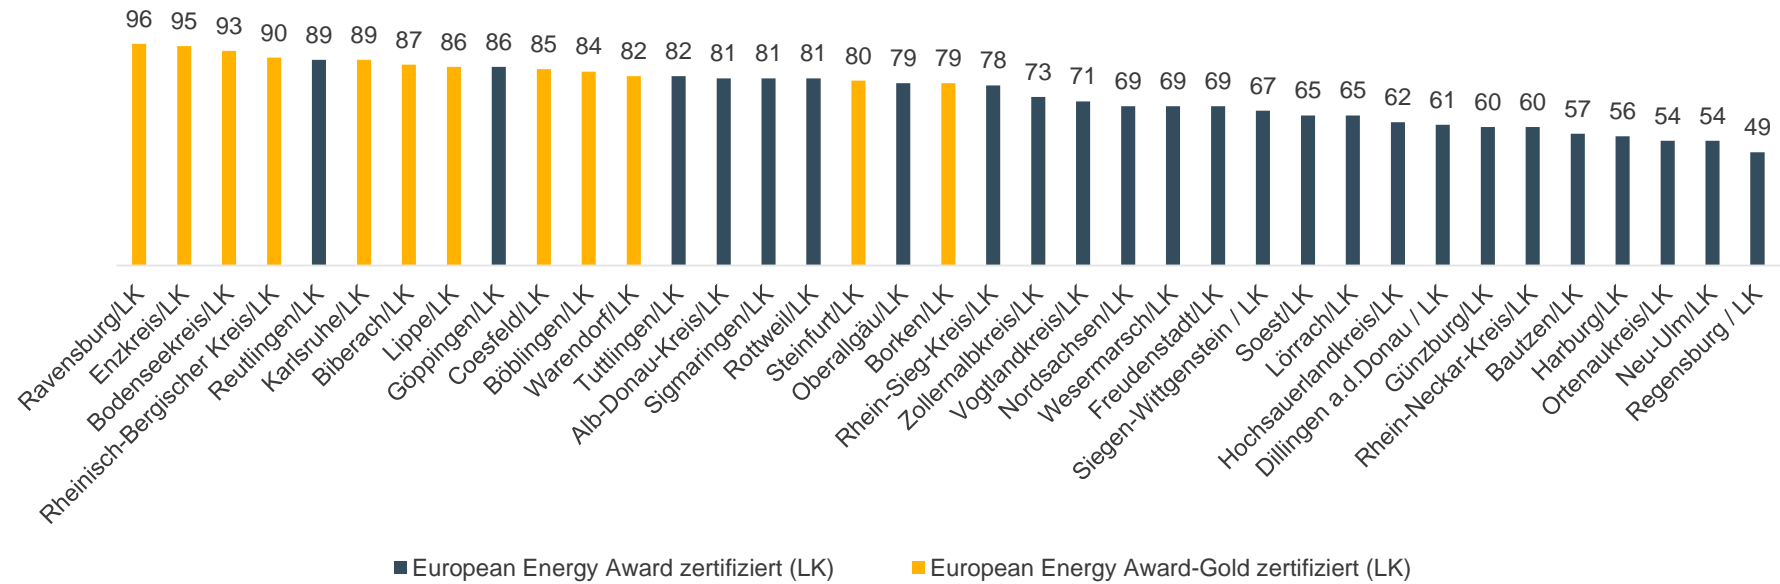

Landkreise

European Energy Award - Gesamtbenchmark Lankdreise in Deutschland

Landkreise

Sortiert nach Maßnahmenbereichen

European Energy Award - Einzelbenchmark Landkreise 1. Entwicklungsplanung, Raumordnung

European Energy Award - Einzelbenchmark Landkreise 2. Kommunale Gebäude, Anlagen

European Energy Award - Einzelbenchmark Landkreise 3. Versorgung, Entsorgung

European Energy Award - Einzelbenchmark Landkreise 4. Mobilität

European Energy Award - Einzelbenchmark Landkreise 5. Interne Organisation

European Energy Award - Einzelbenchmark Landkreise 6. Kommunikation, Kooperation