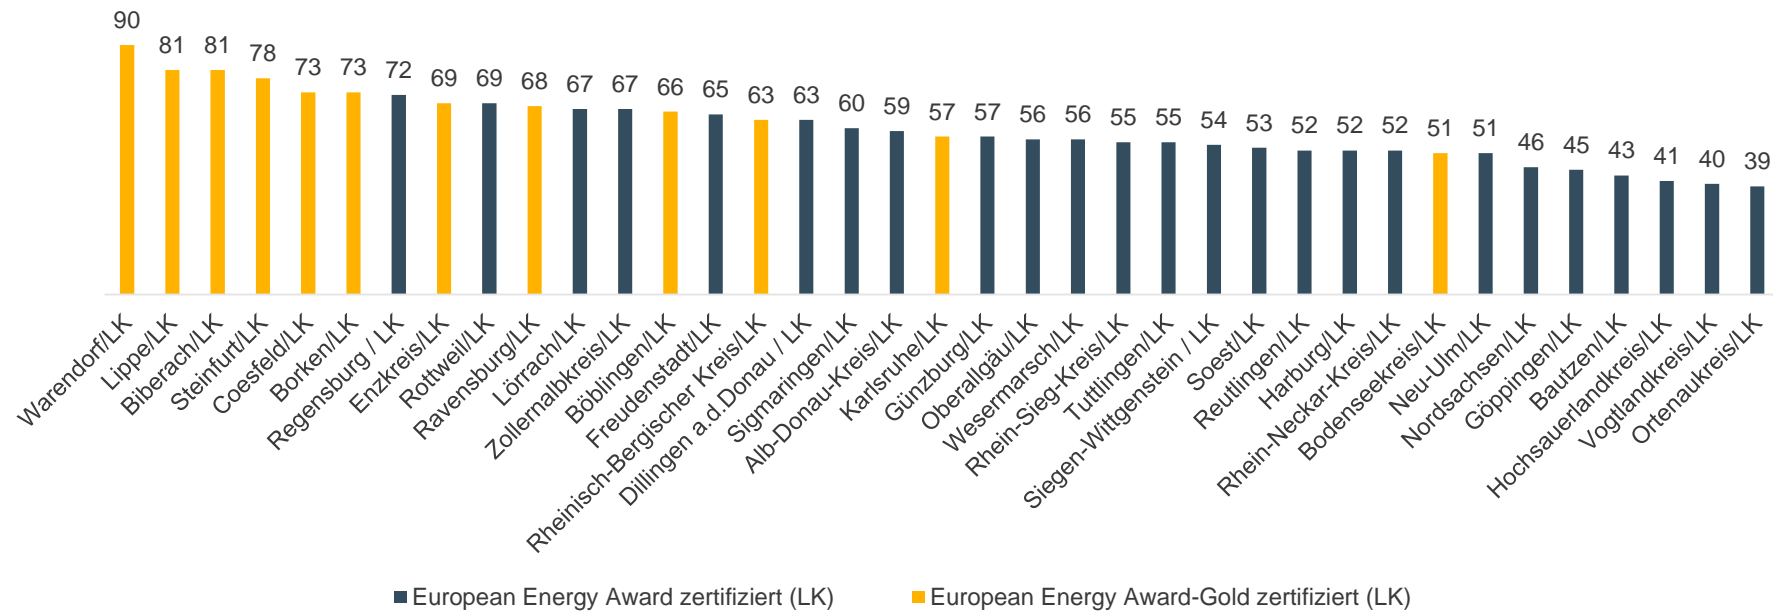

Landkreise

European Energy Award - Gesamtbenchmark Lankdreise in Deutschland

Landkreise

Sortiert nach Maßnahmenbereichen

European Energy Award - Einzelbenchmark Landkreise 1. Entwicklungsplanung, Raumordnung

European Energy Award - Einzelbenchmark Landkreise 2. Kommunale Gebäude, Anlagen

European Energy Award - Einzelbenchmark Landkreise 3. Versorgung, Entsorgung

European Energy Award - Einzelbenchmark Landkreise 4. Mobilität