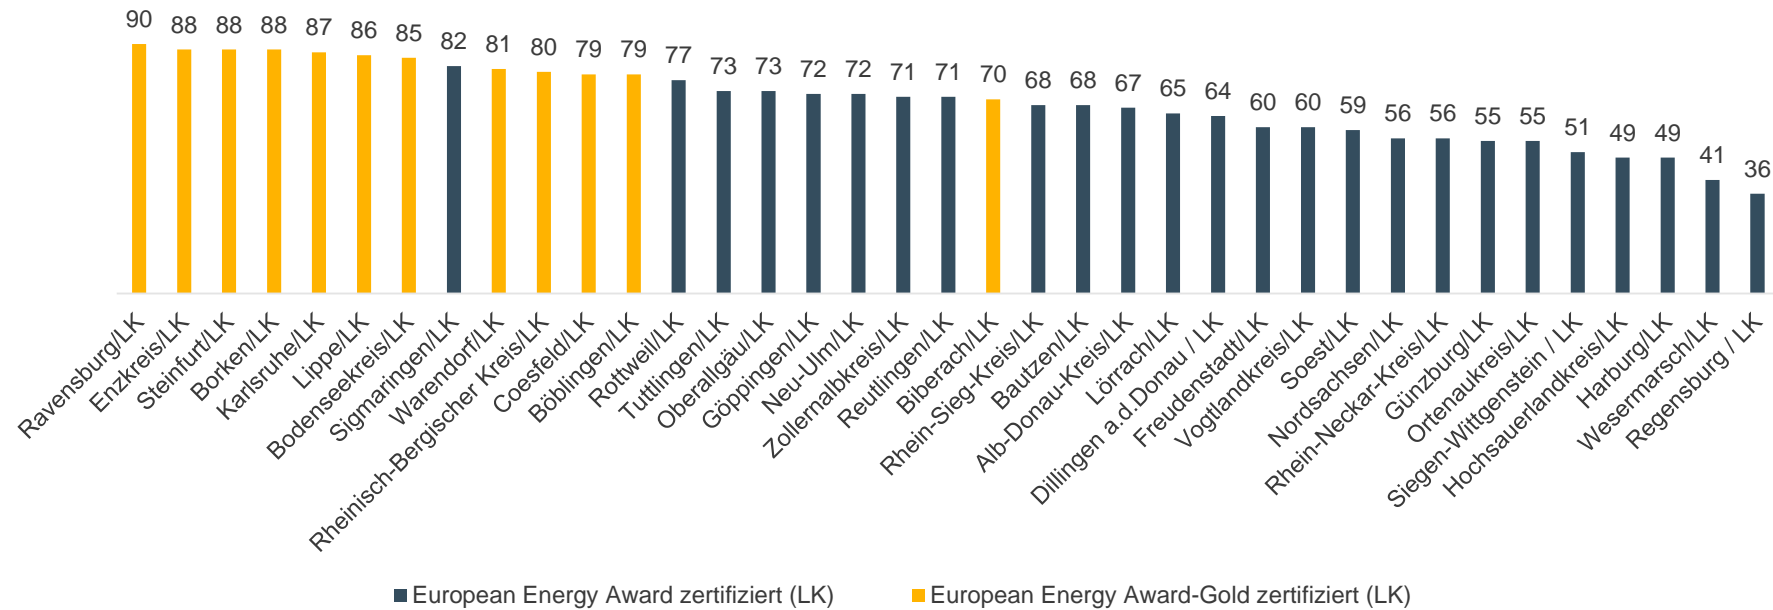

Landkreise

European Energy Award - Gesamtbenchmark Lankdreise in Deutschland

Landkreise

Sortiert nach Maßnahmenbereichen

European Energy Award - Einzelbenchmark Landkreise 1. Entwicklungsplanung, Raumordnung

European Energy Award - Einzelbenchmark Landkreise 2. Kommunale Gebäude, Anlagen

European Energy Award - Einzelbenchmark Landkreise 3. Versorgung, Entsorgung

European Energy Award - Einzelbenchmark Landkreise 4. Mobilität