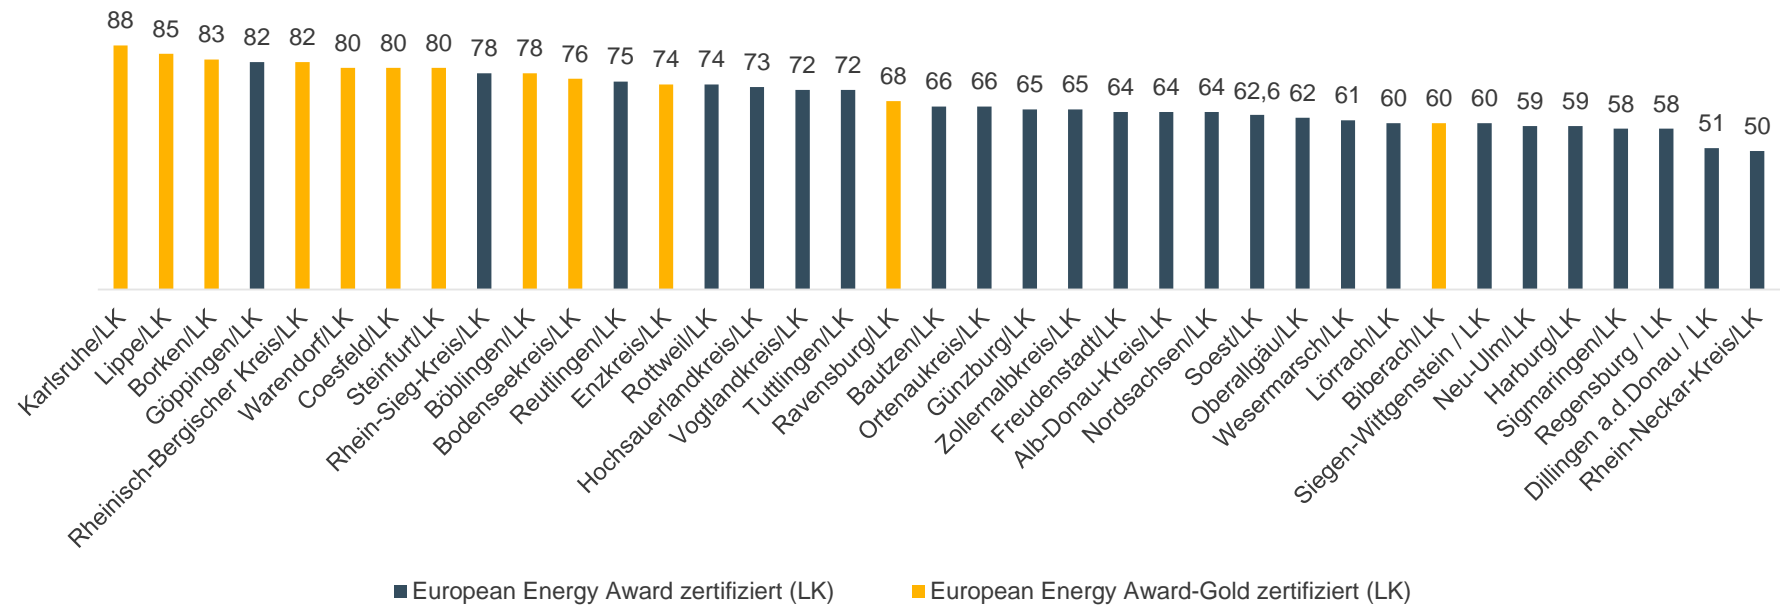

Landkreise

European Energy Award - Gesamtbenchmark Lankdreise in Deutschland

Landkreise

Sortiert nach Maßnahmenbereichen

European Energy Award - Einzelbenchmark Landkreise 1. Entwicklungsplanung, Raumordnung

European Energy Award - Einzelbenchmark Landkreise 2. Kommunale Gebäude, Anlagen

European Energy Award - Einzelbenchmark Landkreise 3. Versorgung, Entsorgung

European Energy Award - Einzelbenchmark Landkreise 4. Mobilität