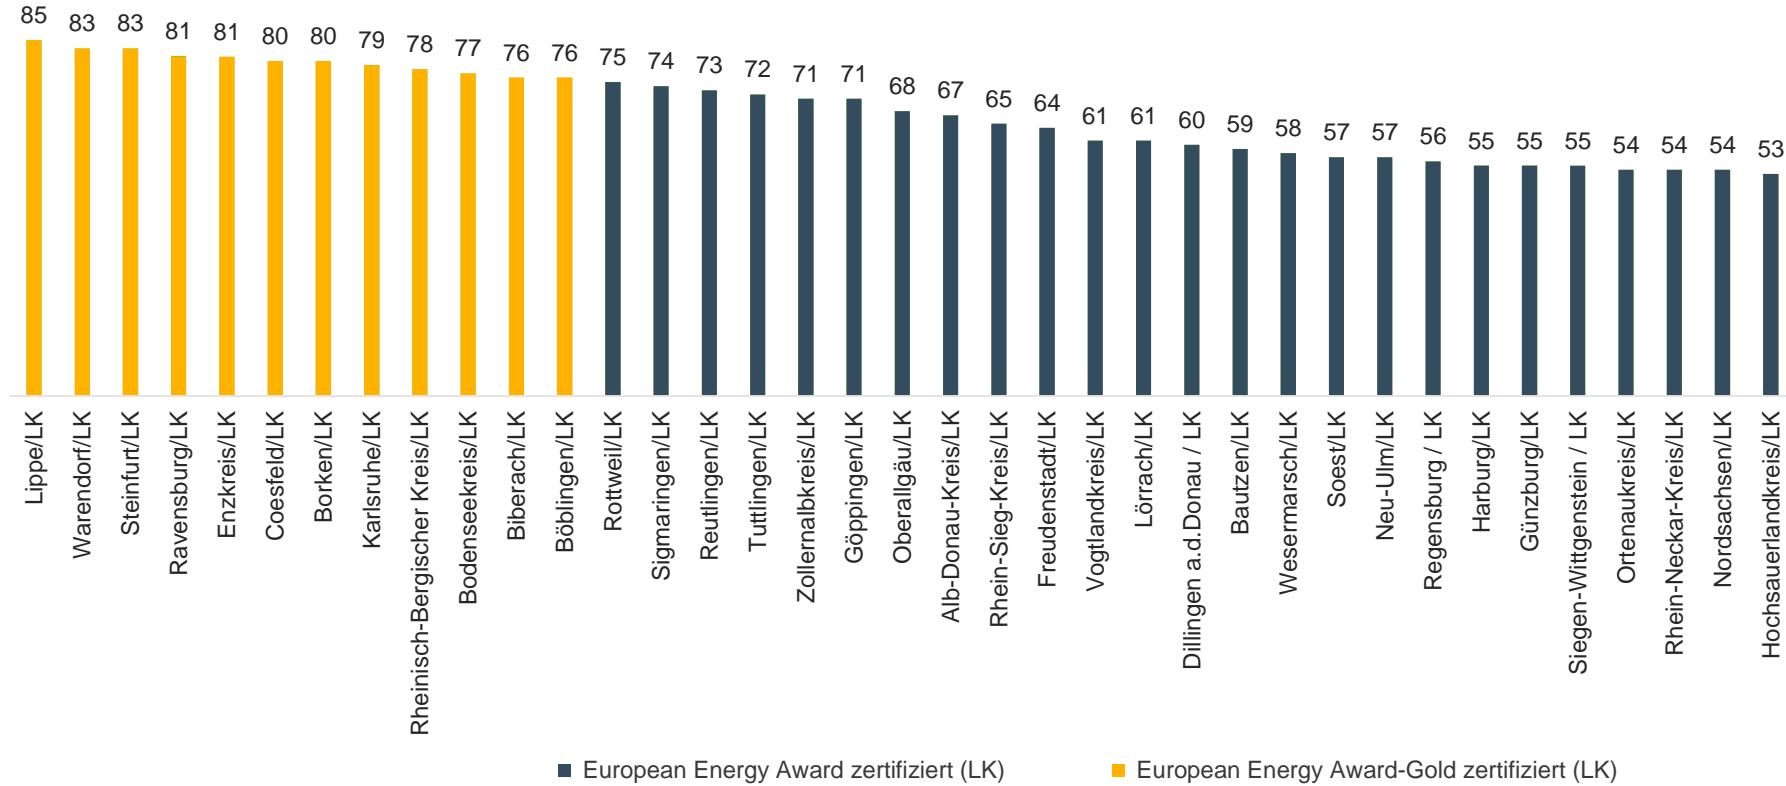

Landkreise

European Energy Award - Gesamtbenchmark Lankdreise in Deutschland

Landkreise

Sortiert nach Maßnahmenbereichen

European Energy Award - Einzelbenchmark Landkreise 1. Entwicklungsplanung, Raumordnung

European Energy Award - Einzelbenchmark Landkreise 2. Kommunale Gebäude, Anlagen

European Energy Award - Einzelbenchmark Landkreise 3. Versorgung, Entsorgung

European Energy Award - Einzelbenchmark Landkreise 4. Mobilität