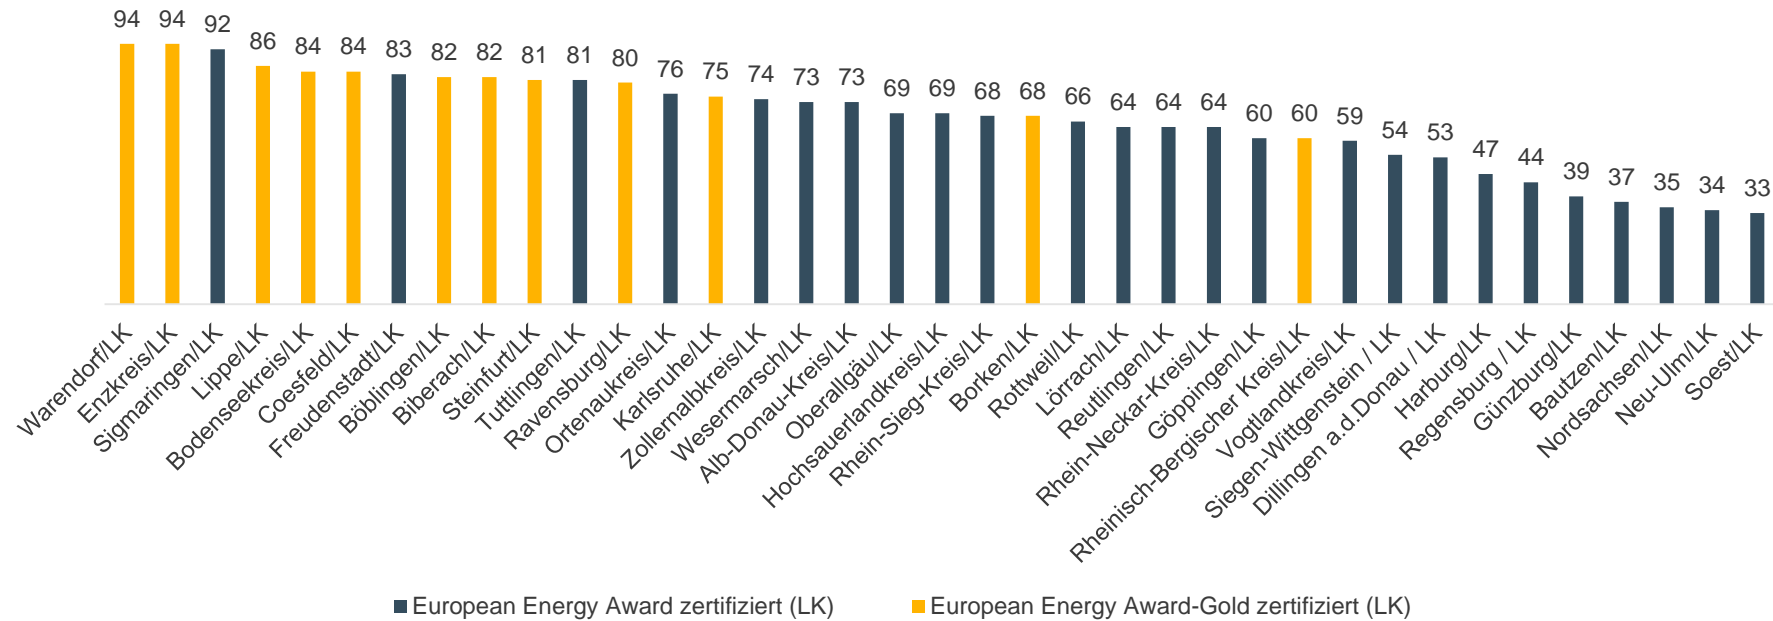

Landkreise

European Energy Award - Gesamtbenchmark Lankdreise in Deutschland

Landkreise

Sortiert nach Maßnahmenbereichen

European Energy Award - Einzelbenchmark Landkreise 1. Entwicklungsplanung, Raumordnung

European Energy Award - Einzelbenchmark Landkreise 2. Kommunale Gebäude, Anlagen

European Energy Award - Einzelbenchmark Landkreise 3. Versorgung, Entsorgung

European Energy Award - Einzelbenchmark Landkreise 4. Mobilität