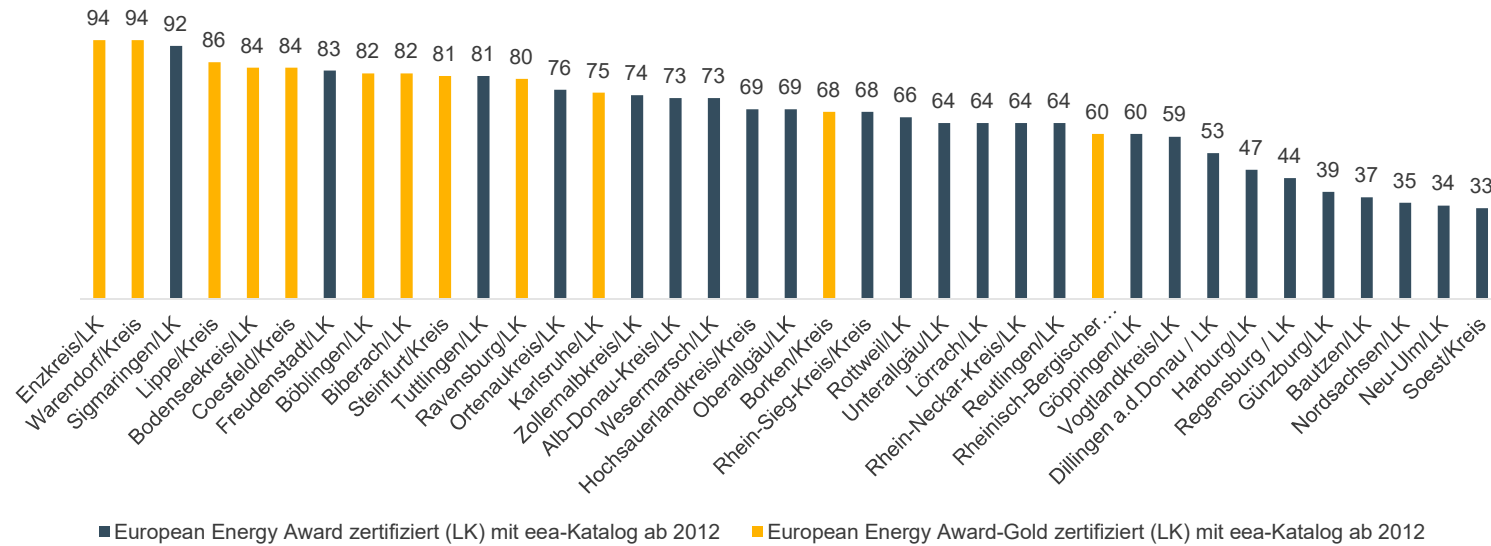

European Energy Award - Einzelbenchmark Landkreise 3. Versorgung, Entsorgung