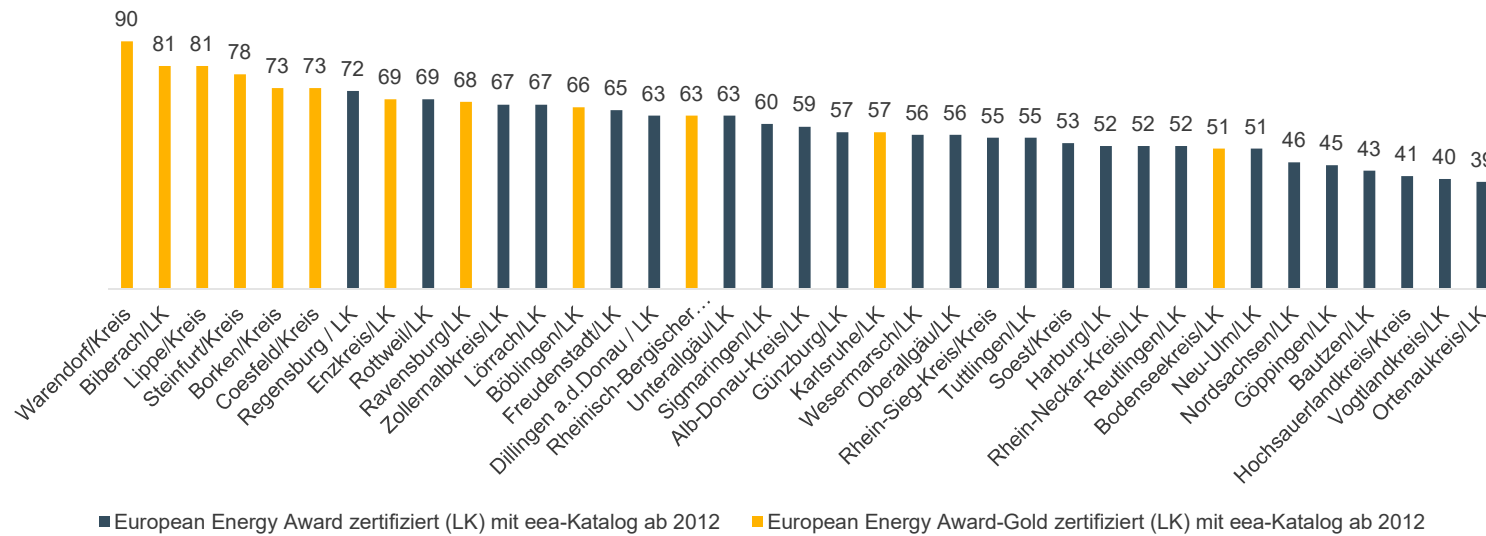

European Energy Award - Einzelbenchmark Landkreise 2. Kommunale Gebäude, Anlagen