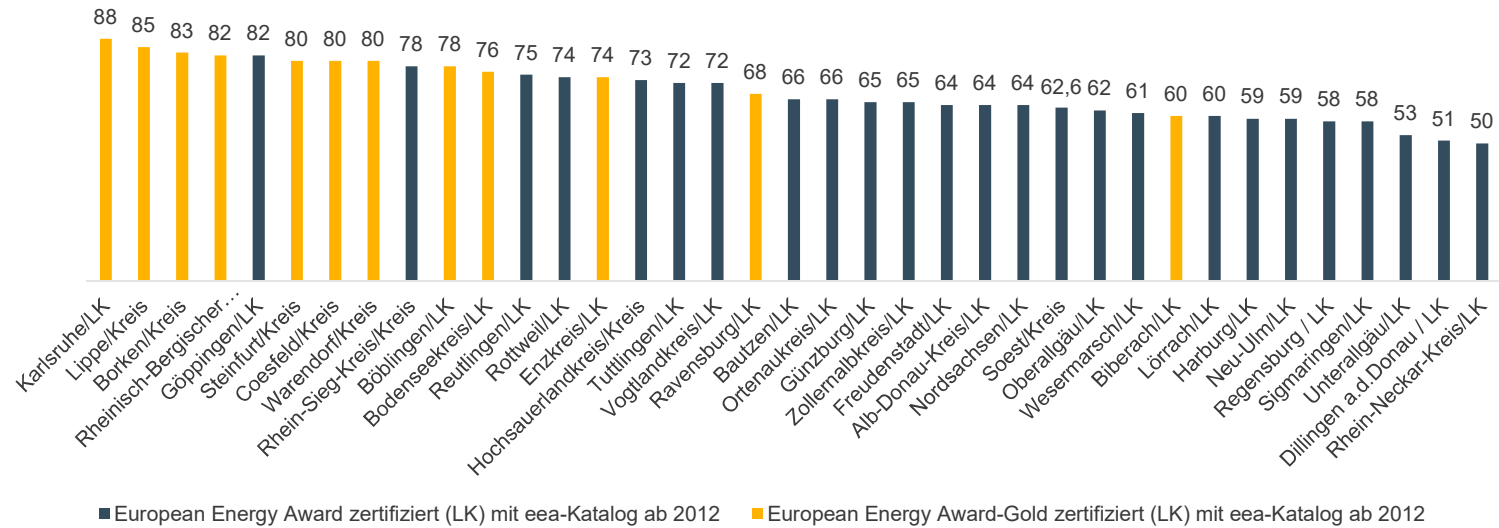

European Energy Award - Einzelbenchmark Landkreise 4. Mobilität