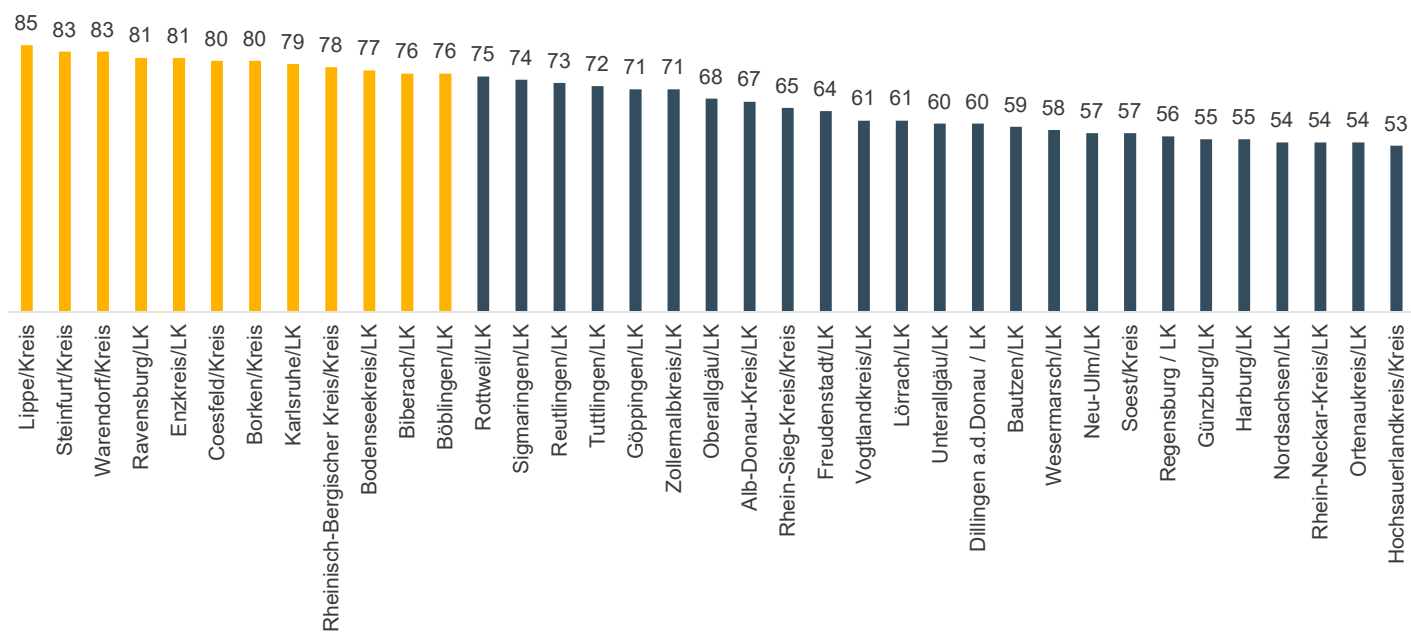

# Landkreise

## European Energy Award - Gesamtbenchmark Landkreise in Deutschland

■ European Energy Award zertifiziert (LK) mit eea-Katalog ab 2012
 ■ European Energy Award-Gold zertifiziert (LK) mit eea-Katalog ab 2012

# Landkreise

Sortiert nach Maßnahmenbereichen