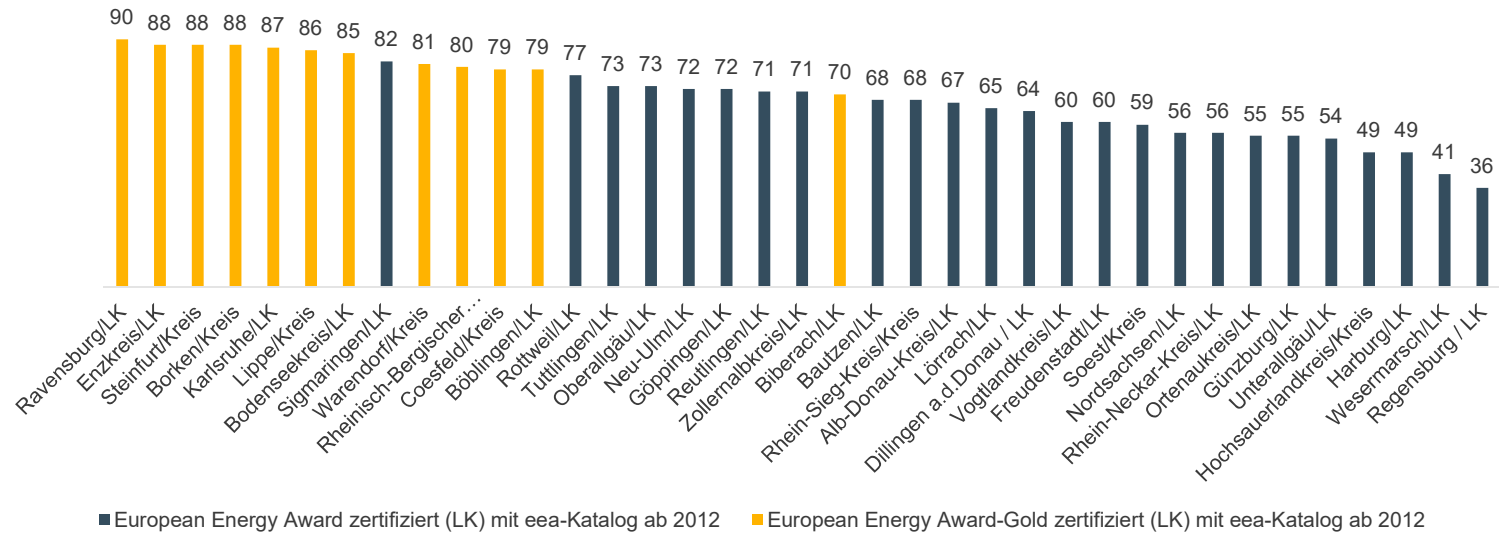

European Energy Award - Einzelbenchmark Landkreise 1. Entwicklungsplanung, Raumordnung