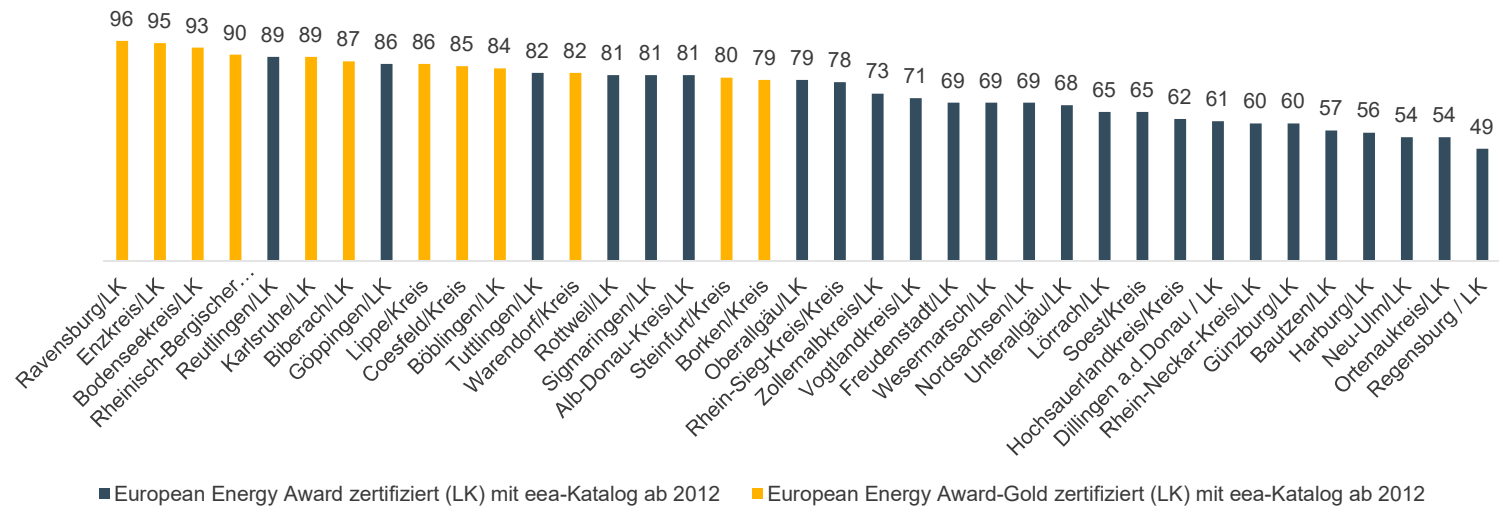

European Energy Award - Einzelbenchmark Landkreise 5. Interne Organisation