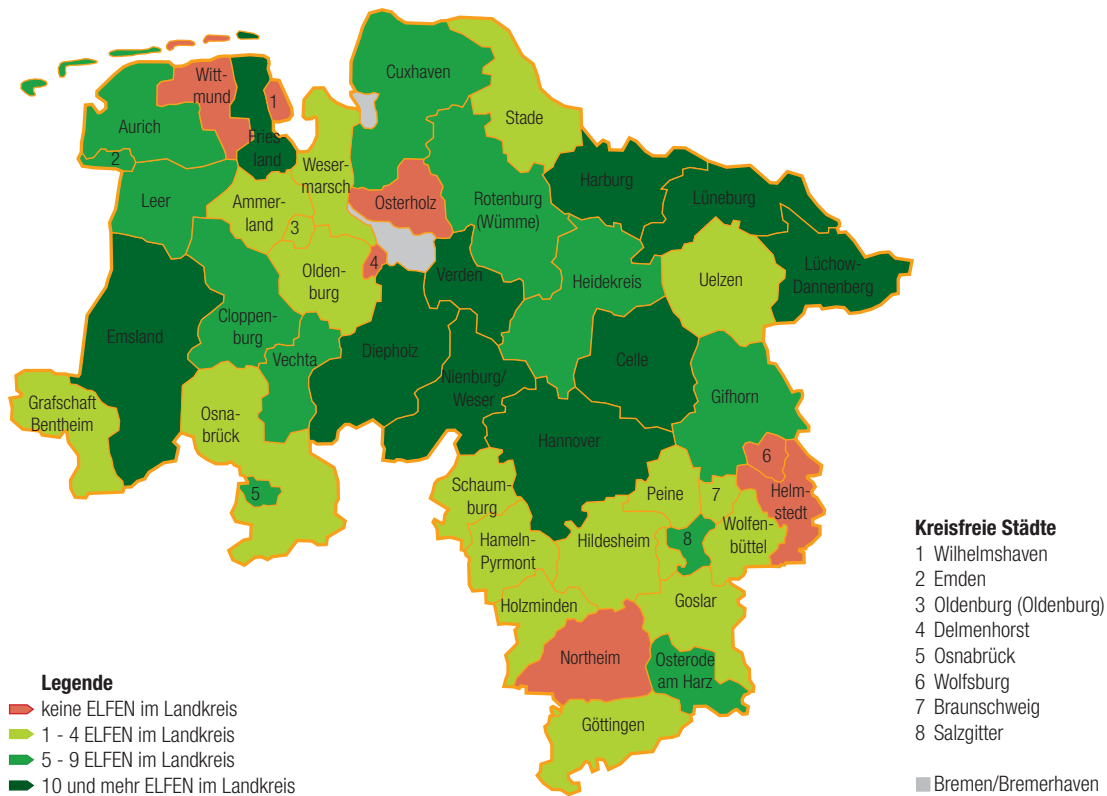

# Engagementlotsen für Ehrenamtliche Niedersachsen – ELFEN

Landkreis	Ort	Anz.
kreisfrei	Braunschweig	4
kreisfrei	Delmenhorst	0
kreisfrei	Emden	8
kreisfrei	Oldenburg	4
kreisfrei	Osnabrück	5
kreisfrei	Salzgitter	6
kreisfrei	Wilhelmshaven	0
kreisfrei	Wolfsburg	0
Ammerland	Bad Zwischenahn	1
Aurich	Aurich, Ihlow, Leetzdorf, Norden, Südbrookmerland, Widrum	8
Celle	Adelheidsdorf, Celle, Eschede, Hermannsburg, Nienhagen, Unterlüß	14
Cloppenburg	Cloppenburg	4
Cuxhaven	Cuxhaven, Langen, Nordholz, Oberndorf	9
Diepholz	Diepholz, Lemförde, Stuhr, Syke, Weyhe	16
Emsland	Bawinkel, Emsbüren, Fresenburg, Geeste, Haren, Haselünne, Herzlake, Lähden, Langen, Lingen, Meppen, Niederlangen, Oberlangen, Papenburg, Rhede, Salzbergen	38
Friesland	Bockhorn, Jever, Sande, Schortens, Varel	14
Gifhorn	Gifhorn, Jembke, Sassenburg	6
Goslar	Bad Harzburg, Goslar	2
Göttingen	Göttingen, Hann. Münden	4
Grafschaft Bentheim	Bad Bentheim, Nordhorn	2
Hameln-Pyrmont	Salzhemmendorf	1
Hannover	Barsinghausen, Burgdorf, Burgwedel, Garbsen, Hannover, Langenhagen, Neustadt, Ronnenberg, Seelze, Wennigsen, Wunstorf	60