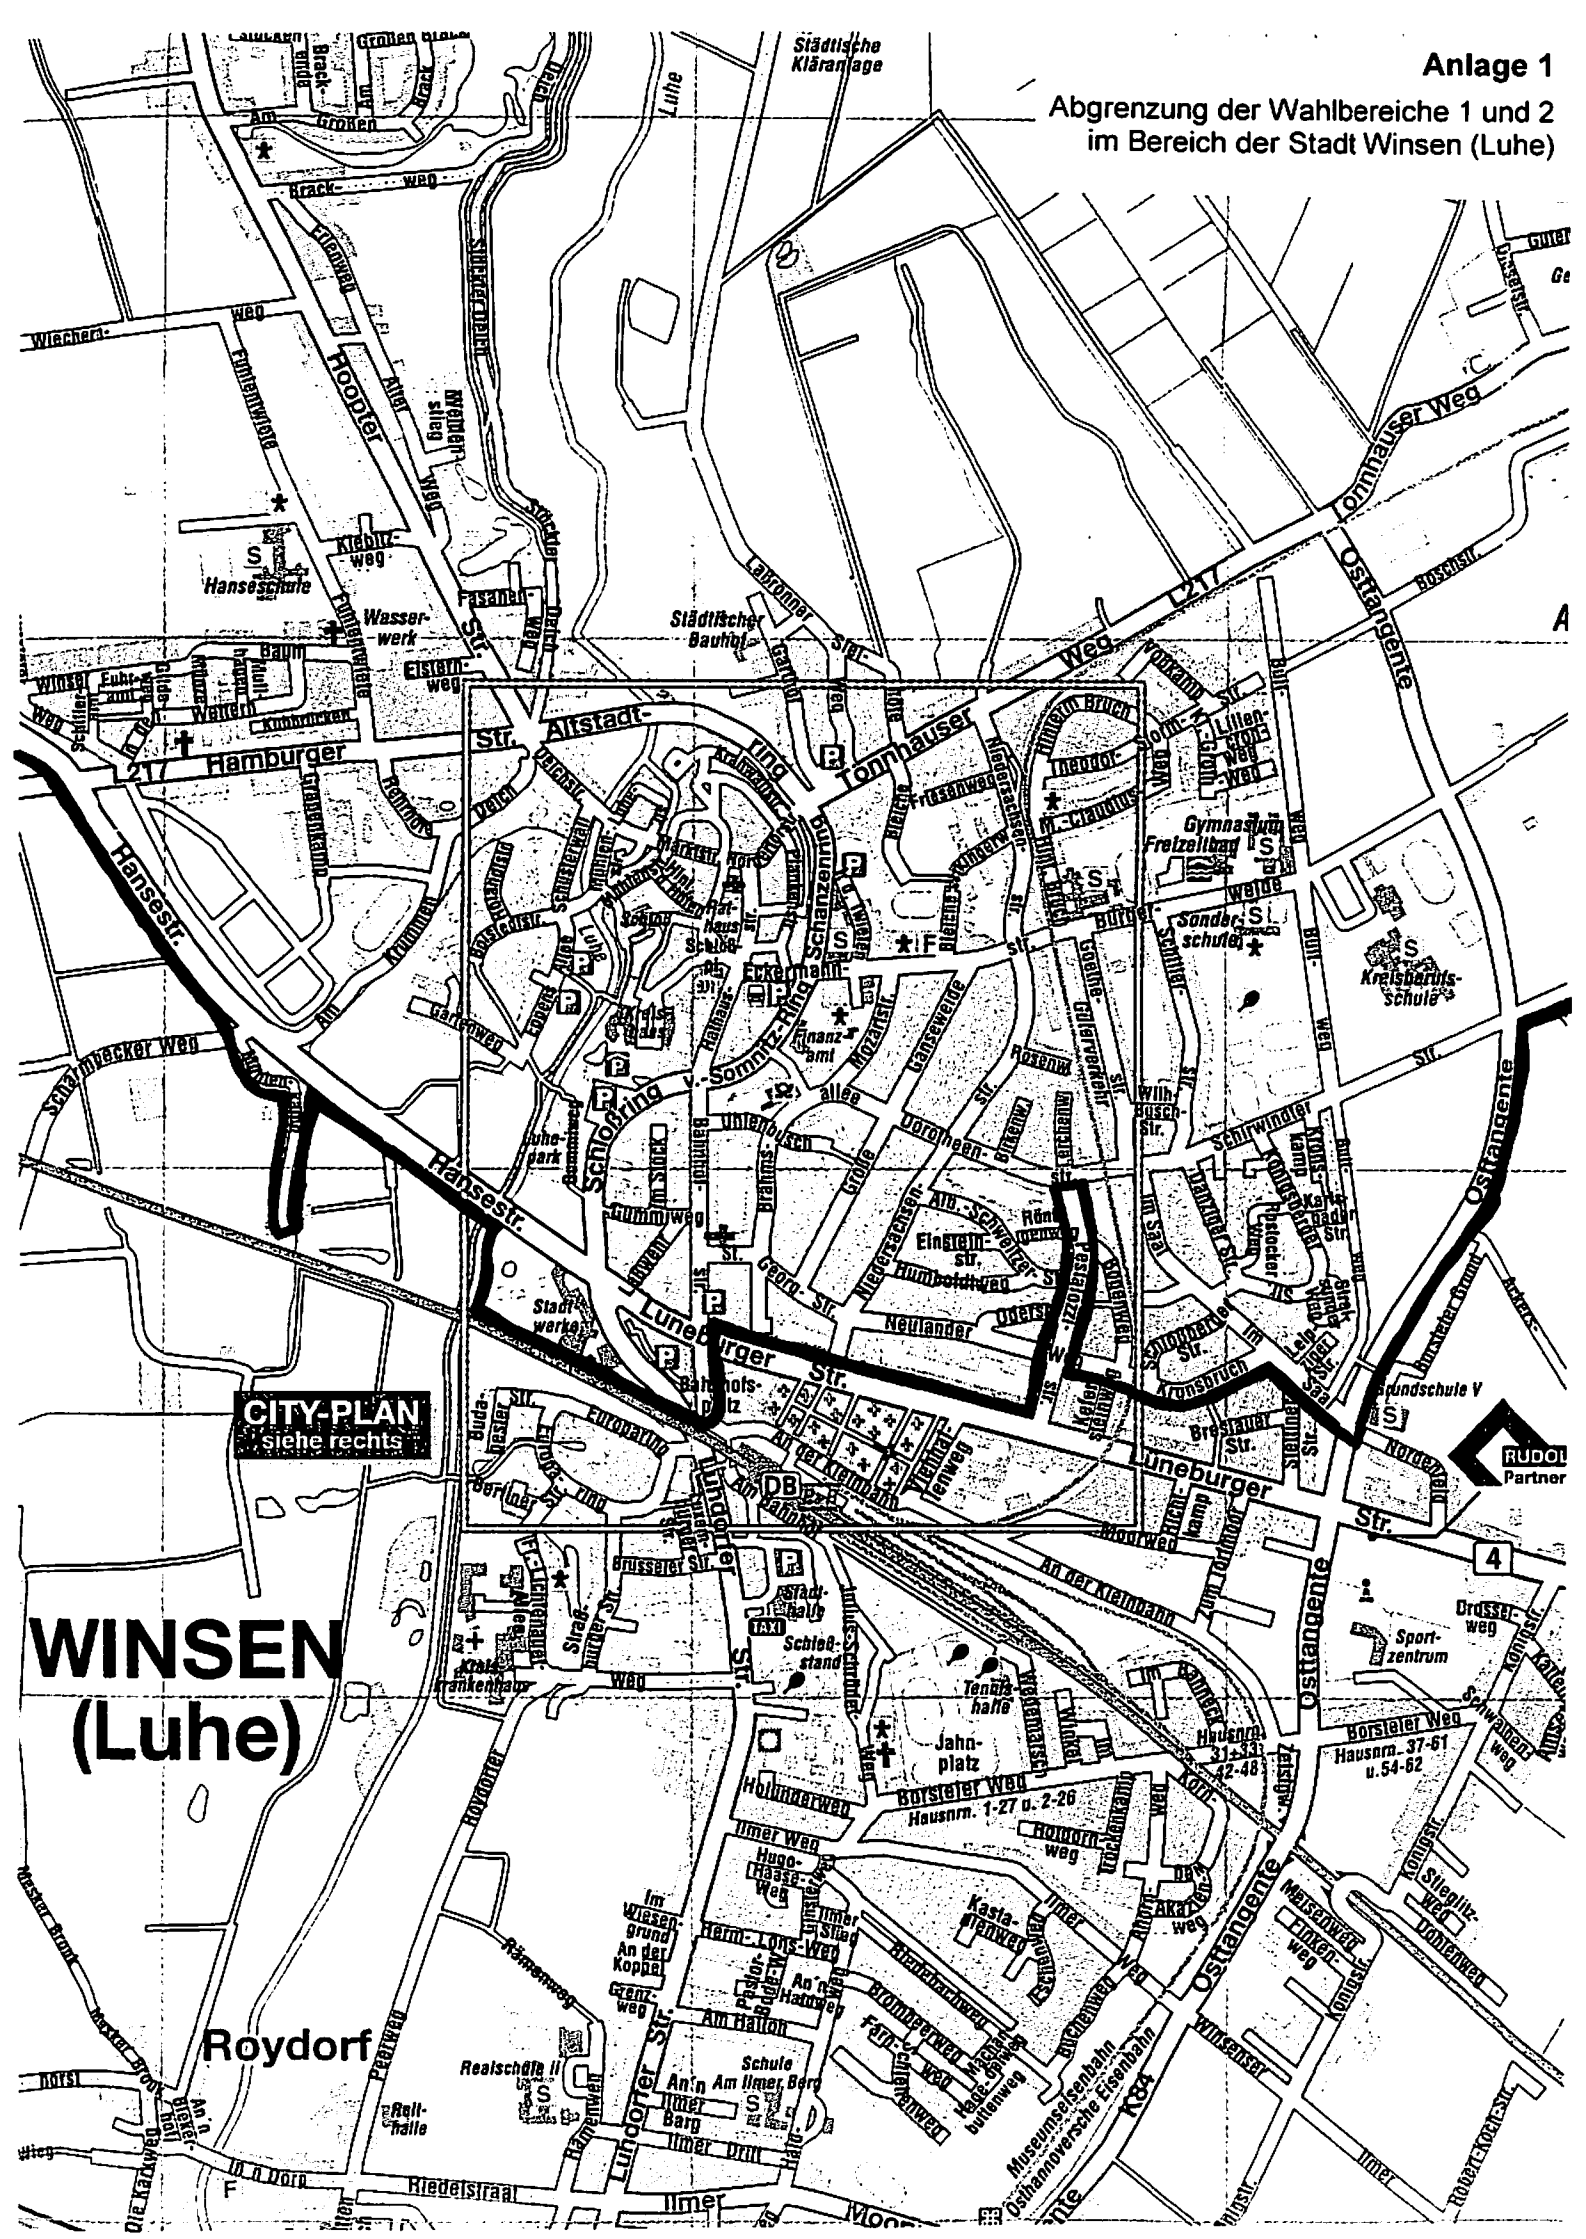

Anlage 1

Abgrenzung der Wahlbereiche 1 und 2
im Bereich der Stadt Winsen (Luhe)

CITY-PLAN
siehe rechts

WINSSEN
(Luhe)

Roydorf

RUDOLF
Partner

Grundschule V

Gymnasium
Freizeitbad
Sonderschule

Kreisbücherei
Schule

Grundschule V

Königsplatz

Sportzentrum

Borsleiter Weg
Hausnrn. 37-61
u. 54-62

Hausnrn. 1-27 u. 2-26

Stieglitzweg

Waldweg

Robert-Koch-Str.

Städtische
Kläranlage

Städtischer
Bauhof

Hanseschule

Hamburger

WINSSEN
(Luhe)

Roydorf

A